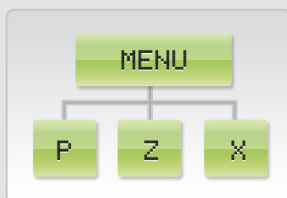

Pohodlné editovanie textov
a programovanie