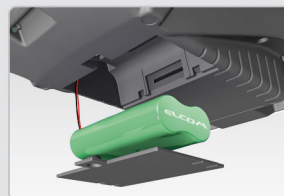

Jednoduchá a rýchla výmena
pásy

SD karta pre export a import
tovarových položiek

Dobijateľná batéria s dlhou výdržou

Prehľadný a dobre čitateľný
 displej

Odolná prenosná pokladnica s vynikajúcimi vlastnosťami pre: